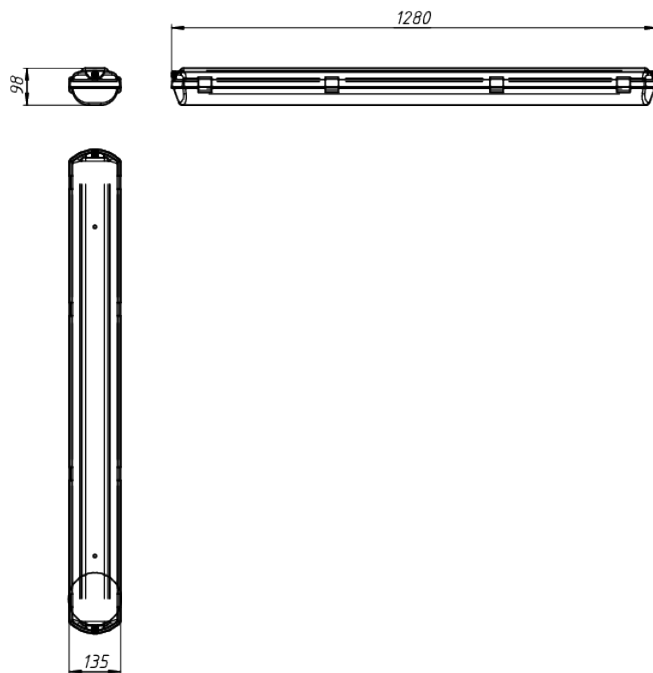

LAD LED LINE-OZ-80

Модель / Артикул	LAD LED LINE-OZ-80
Световой поток*, Лм	9696
Угол излучения	Опал
Энергопотребление, Вт	80
Цветовая температура**, К	5000К
Индекс цветопередачи***	Ra 80
Кэффициент мощности	0.95
Номинальное напряжение питания****, В	АС230
Влаго и пылезащита	IP65
Вид климатического исполнения	УХЛ1
Класс защиты от поражения эл. током	II
Диапазон рабочих температур	-65°C ... +50°C
Тип крепления	Потолочное
Габаритные размеры светильника*****, мм	1280 x 135 x 98
Гарантийный срок	5 лет